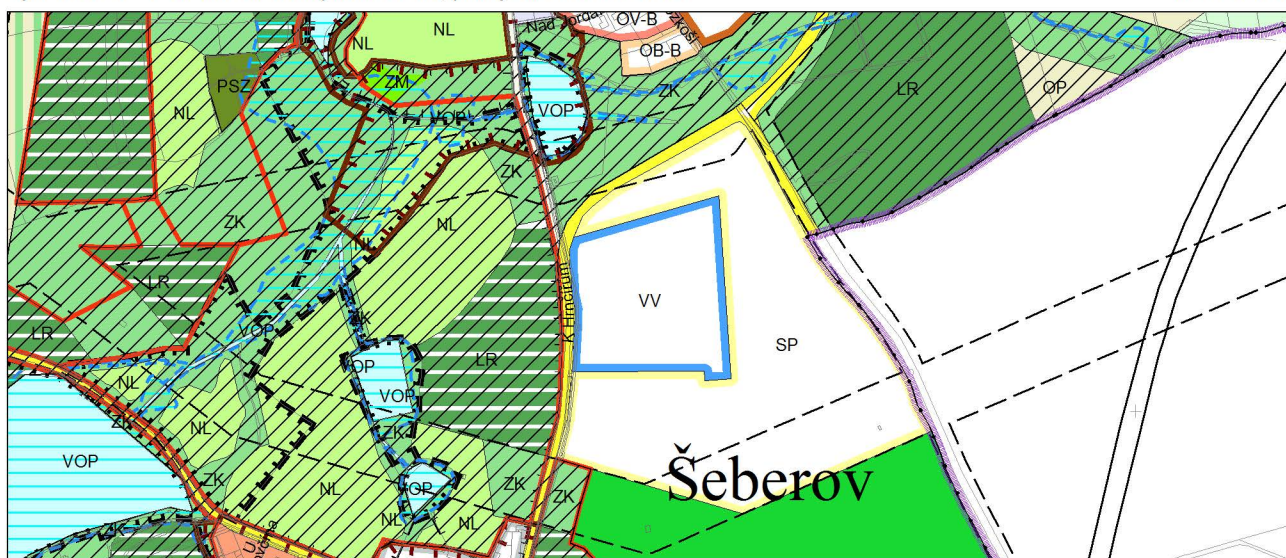

Výkres č. 31 – Podrobné členění ploch zeleně, platný stav k 12. 1. 2016

M 1 : 10 000

Promítnutí změny do výkresu č. 31 - Podrobné členění ploch zeleně

M 1 : 10 000